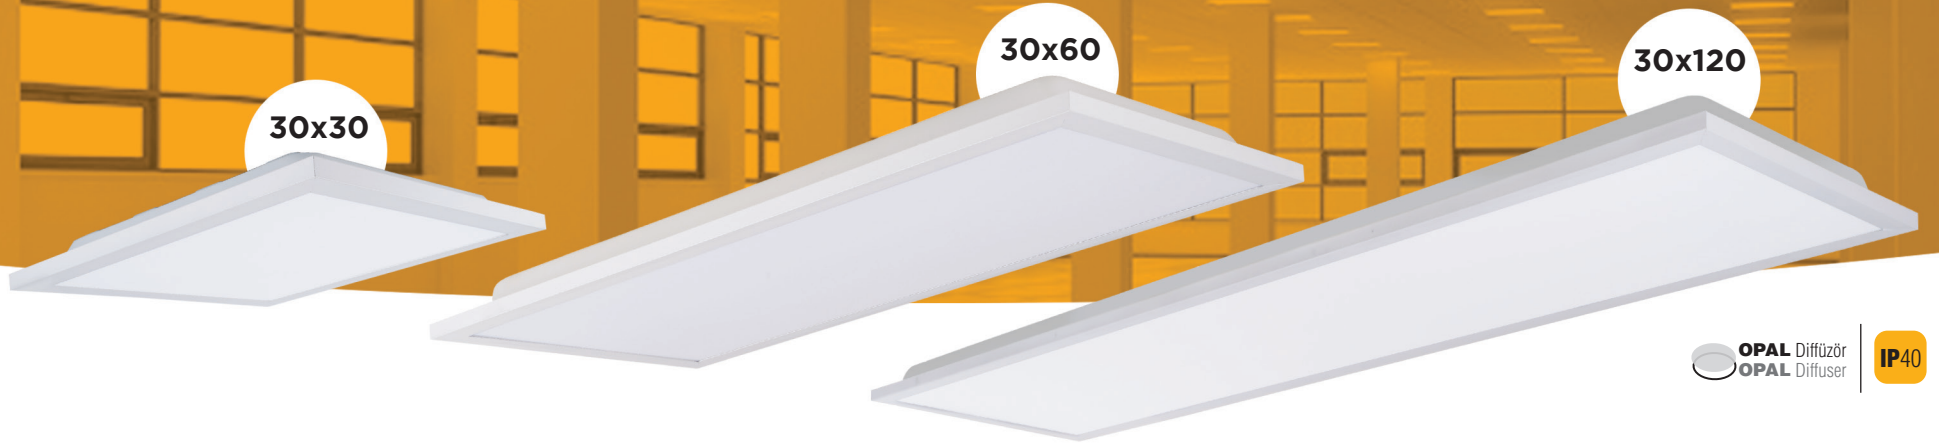

## Sıva Altı Ofis Armatürü

Recessed Mounted Office Luminaire

OPAL Diffüzör  
OPAL Diffuser

IP40

Kod Code	Güç Power	Işık Rengi Color Temperature	Işık Akışı Luminous Flux	Ürün Boyutları Dimensions	Kesim Cut out	Koli Ağırlığı Pack Weight	Koli Adeti Pcs/Pack
110902	18W	4000 K	1800 lm	295x295x28 mm	275x275 mm	7 KG	10 adet pcs
110903	18W	6500 K	1800 lm	295x295x28 mm	275x275 mm	7 KG	10 adet pcs
110904	30W	4000 K	3000 lm	295x595x28 mm	275x575 mm	6 KG	5 adet pcs
110905	30W	6500 K	3000 lm	295x595x28 mm	275x575mm	6 KG	5 adet pcs
110906	45W	4000 K	4500 lm	295x1195x28 mm	275x1175 mm	11 KG	5 adet pcs
110907	45W	6500 K	4500 lm	295x1195x28 mm	275x1175 mm	11 KG	5 adet pcs