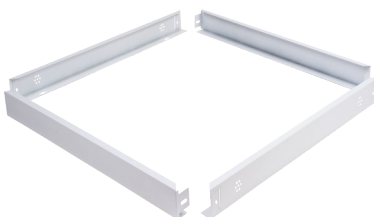

Sıva Üstü Montaj Aparatı

Kod	Ürün Boyutları (mm)	Koli Adeti (adet)	Fiyat
205549	600x600 H50	2	5,85 $
206038	600x600 H70	2	6,25 $
206301	300x300 H50	2	4,10 $
206552	300x600 H50	2	4,40 $
206553	300x1200 H50	2	6,20 $