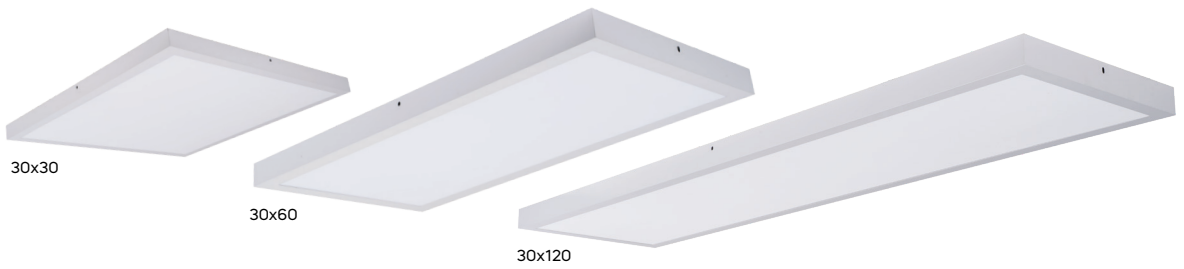

Sıva Üstü
Ofis Armatürleri

60x60 Sıva Üstü Ofis Armatürü

Kod	Tanım	Fiyat	Kod	Güç (W)	Işık Rengi (K)	Işık Akışı (lm)	Ürün Boyutları (mm)	Koli Ağırlığı (kg)	Koli Adeti (adet)	Fiyat
325689	Acil Aydın. Kiti	27,60 \$	110914	48	4000	3840	600x600x45	17,5	8	34,30 \$
			110915	48	6500	3840	600x600x45	17,5	8	34,30 \$