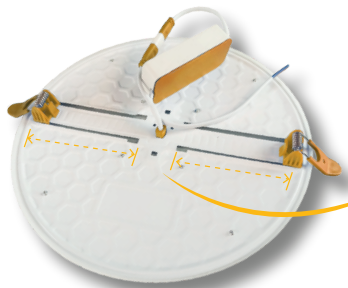

Metal Gövde PC IP20

5cm'den 28cm'e kadar
ayarlanabilir kesim çapı

Tavan Armatürleri

● Sensörlü Metal Tavan Armatürü

Kod	Duy	Ürün Boyutları (mm)	Koli Ağırlığı (kg)	Koli Adeti (adet)	Fiyat
109964	2xE27	300x105	13	10	10,00 \$