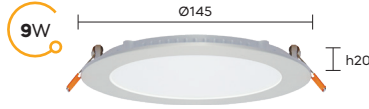

Kod	Güç (W)	Işık Rengi (K)	Işık Akışı (lm)	Ürün Boyutları (mm)	Kesim (mm)	Koli Ağırlığı (kg)	Koli Adeti (adet)	Fiyat
210497	9	3000	630	Ø145 H20	Ø 135	5,66	60	4,00 $
210498	9	4000	630	Ø145 H20	Ø 135	5,66	60	4,00 $
210499	9	6500	630	Ø145 H20	Ø 135	5,66	60	4,00 $