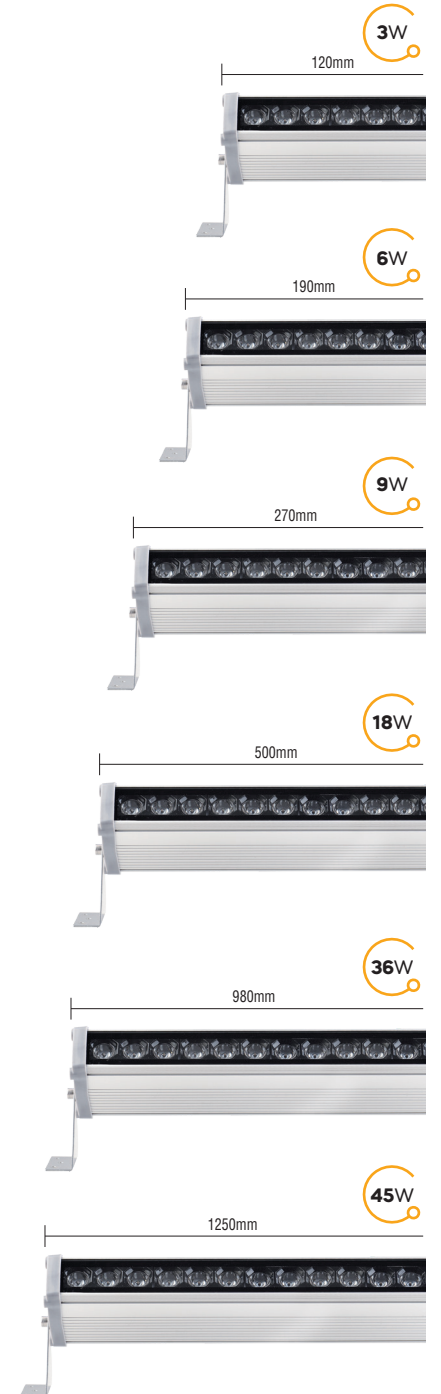

*RGB Opsiyon

Sıva Üstü Wallwasher ●

Kod	Güç (W)	Işık Rengi (K)	Işık Akışı (lm)	Ürün Boyutları (mm)	Koli Ağırlığı (kg)	Koli Adeti (adet)	Fiyat
110572	3	4000	330	120x40x75	-	6	19,30 $
110573	3	6500	330	120x40x75	-	6	19,30 $
110571	3	AMBER	330	120x40x75	-	6	19,30 $

Kod	Güç (W)	Işık Rengi (K)	Işık Akışı (lm)	Ürün Boyutları (mm)	Koli Ağırlığı (kg)	Koli Adeti (adet)	Fiyat
110289	6	4000	660	190x40x75	-	6	25,30 $
110290	6	6500	660	190x40x75	-	6	25,30 $
110288	6	AMBER	660	190x40x75	-	6	25,30 $

Kod	Güç (W)	Işık Rengi (K)	Işık Akışı (lm)	Ürün Boyutları (mm)	Koli Ağırlığı (kg)	Koli Adeti (adet)	Fiyat
110295	9	4000	990	270x40x75	-	6	31,95 $
110296	9	6500	990	270x40x75	-	6	31,95 $
110294	9	AMBER	990	270x40x75	-	6	31,95 $

Kod	Güç (W)	Işık Rengi (K)	Işık Akışı (lm)	Ürün Boyutları (mm)	Koli Ağırlığı (kg)	Koli Adeti (adet)	Fiyat
110302	18	4000	1858	500x40x75	-	6	47,50 $
110303	18	6500	1858	500x40x75	-	6	47,50 $
110301	18	AMBER	1858	500x40x75	-	6	47,50 $

Kod	Güç (W)	Işık Rengi (K)	Işık Akışı (lm)	Ürün Boyutları (mm)	Koli Ağırlığı (kg)	Koli Adeti (adet)	Fiyat
110309	36	4000	3490	980x40x75	-	6	89,80 $
110310	36	6500	3490	980x40x75	-	6	89,80 $
110308	36	AMBER	3490	980x40x75	-	6	89,80 $

Kod	Güç (W)	Işık Rengi (K)	Işık Akışı (lm)	Ürün Boyutları (mm)	Koli Ağırlığı (kg)	Koli Adeti (adet)	Fiyat
110316	45	4000	4635	1250x40x75	-	6	119,90 $
110317	45	6500	4635	1250x40x75	-	6	119,90 $
110315	45	AMBER	4635	1250x40x75	-	6	119,90 $

(*) RGB ürünler 24V DC pano ile çalışır.