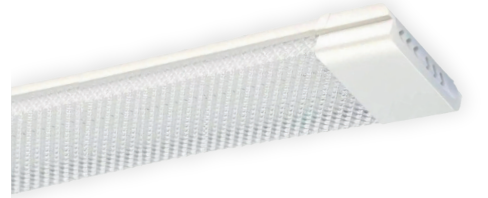

LED Bant Armatür ●

Kod	Güç (W)	Işık Rengi (K)	Işık Akışı (lm)	Ürün Boyutları (mm)	Koli Ağırlığı (kg)	Koli Adeti (adet)	Fiyat
113874	18	4000	1440	600x75x26	11,5	12	4,55 $
113875	18	6500	1440	600x75x26	11,5	12	4,55 $
113879	36	4000	2980	1203x75x26	22,5	12	5,25 $
113880	36	6500	2980	1203x75x26	22,5	12	5,25 $

Metal Gövde OPAL Diffüzör IP40