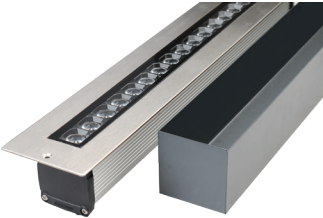

Kod	Güç (W)	Işık Rengi (K)	Işık Akışı (lm)	Ürün Boyutları (mm)	Kesim (mm)	Koli Ağırlığı (kg)	Koli Adeti (adet)	Fiyat
110453	3	4000	330	90x170x110	130x70x70	-	6	118,50 $
110454	3	6500	330	90x170x110	130x70x70	-	6	118,50 $
110455	3	AMBER	330	90x170x110	130x70x70	-	6	118,50 $
110459	6	4000	660	90x240x180	200x70x70	-	6	145,00 $
110460	6	6500	660	90x240x180	200x70x70	-	6	145,00 $
110461	6	AMBER	660	90x240x180	200x70x70	-	6	145,00 $
110465	9	4000	990	90x320x260	280x70x70	-	6	175,00 $
110466	9	6500	990	90x320x260	280x70x70	-	6	175,00 $
110467	9	AMBER	990	90x320x260	280x70x70	-	6	175,00 $
110477	18	4000	1858	90x550x490	510x70x70	-	6	244,00 $
110478	18	6500	1858	90x550x490	510x70x70	-	6	244,00 $
110479	18	AMBER	1858	90x550x490	510x70x70	-	6	244,00 $
110483	24	4000	2328	90x710x650	670x70x70	-	6	309,00 $
110484	24	6500	2328	90x710x650	670x70x70	-	6	309,00 $
110485	24	AMBER	2328	90x710x650	670x70x70	-	6	309,00 $
110489	36	4000	3490	90x1030x970	990x70x70	-	6	413,00 $
110490	36	6500	3490	90x1030x970	990x70x70	-	6	413,00 $
110491	36	AMBER	3490	90x1030x970	990x70x70	-	6	413,00 $

Alüminyum Gövde IP65 Renk Opsiyonu: Kırmızı Mavi Yeşil