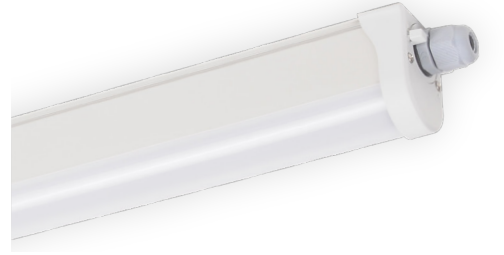

Etanj
Armatürleri

LED Etanj ●

Kod	Güç (W)	Işık Rengi (K)	Işık Akışı (lm)	Ürün Boyutları (mm)	Koli Ağırlığı (kg)	Koli Adeti (adet)	Fiyat
118013	36	6500	2340	1050x50x57	20	20	19,00 $

Polimer Gövde PC IP65 Acil Kit

Max LED Etanj ●

Kod	Güç (W)	Işık Rengi (K)	Işık Akışı (lm)	Ürün Boyutları (mm)	Koli Ağırlığı (kg)	Koli Adeti (adet)	Fiyat
117073	72	6500	6840	1140x62x104	9	9	24,45 $

Plastik Gövde OPAL Diffüzör IP65 Acil Kit